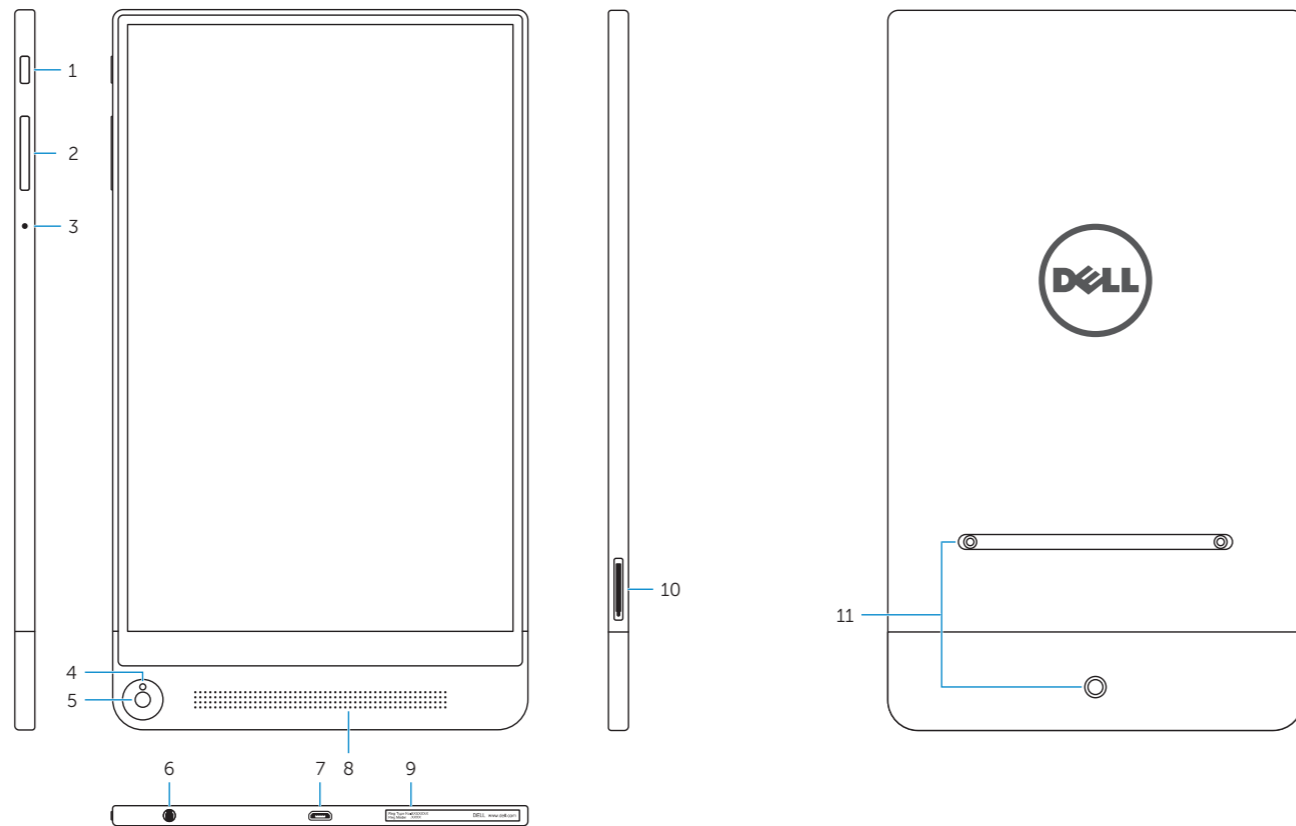

1. Power button
2. Volume buttons
3. Microphone
4. Ambient-light sensor
5. Front camera
6. Headset port

1. 电源按钮
2. 音量按钮
3. 麦克风
4. 环境光传感器
5. 前置摄像头
6. 耳机端口

7. Micro-USB/Charging port
8. Speaker
9. Service Tag label
10. MicroSD-card slot
11. Intel RealSense Snapshot