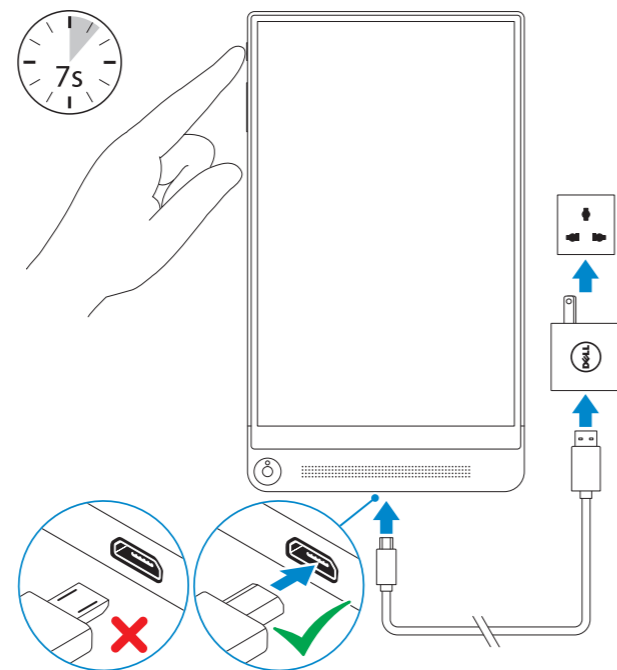

Venue 8

7000 Series

Quick Start Guide

快速入门指南

快速入門指南

クイックスタートガイド

1 Connect the power cable and press the power button for 7 seconds

连接电源电缆并按下电源按钮 7 秒
連接電源線然後按下電源按鈕約 7 秒
電源ケーブルを接続して、電源ボタンを 7 秒押す

1. Power button
2. Volume buttons
3. Microphone
4. Ambient-light sensor
5. Front camera
6. Headset port

1. 电源按钮
2. 音量按钮
3. 麦克风
4. 环境光传感器
5. 前置摄像头
6. 耳机端口

7. Micro-USB/Charging port
8. Speaker
9. Service Tag label
10. MicroSD-card slot
11. Intel RealSense Snapshot